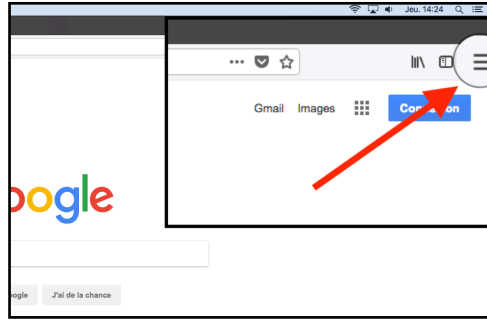

# TUTORIEL POUR PROXY SUR FIREFOX 57

1- Ouvrir le menu en cliquant sur :

2- Cliquez sur « Préférences »

3- Tout en bas de la page, cliquer sur « Paramètres... » dans Proxy réseau :

4- Puis suivre les indications de l'illustration ci-contre :