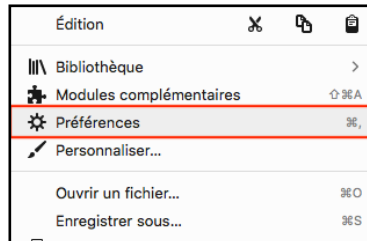

# TUTORIEL POUR PROXY SUR FIREFOX 57

1- Ouvrir le menu en cliquant sur :

2- Cliquez sur « Préférences »

3- Tout en bas de la page, cliquer sur « Paramètres... » dans Proxy réseau :

4- Puis suivre les indications de l'illustration ci-contre :