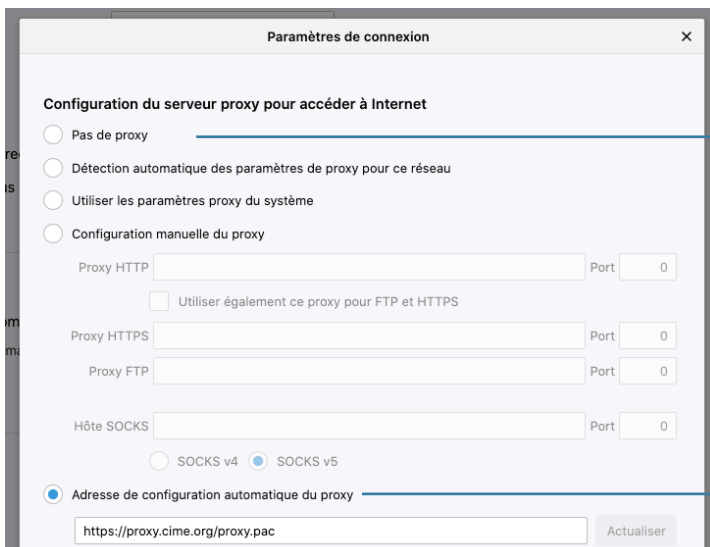

# TUTORIEL POUR PROXY SUR FIREFOX 57

1- Ouvrir le menu en cliquant sur :

2- Cliquez sur « Préférences »

3- Tout en bas de la page, cliquer sur « Paramètres... » dans Proxy réseau :

4- Puis suivre les indications de l'illustration ci-contre :

Quand vous êtes en dehors de l'établissement :

Quand vous êtes sur le réseau de l'école :

L'adresse du proxy : <https://proxy.cime.org/proxy.pac>