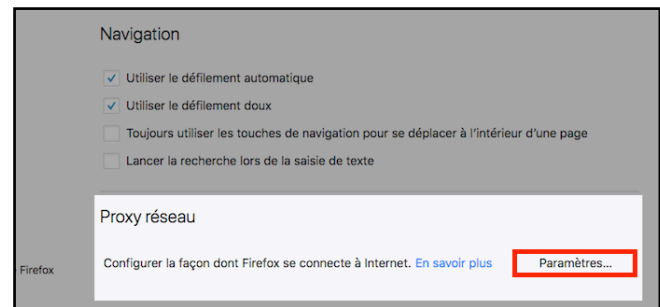

# TUTORIEL POUR PROXY SUR FIREFOX 57

1- Ouvrir le menu en cliquant sur :

2- Cliquez sur « Préférences »

3- Tout en bas de la page, cliquer sur « Paramètres... » dans Proxy réseau :

4- Puis suivre les indications de l'illustration ci-contre :