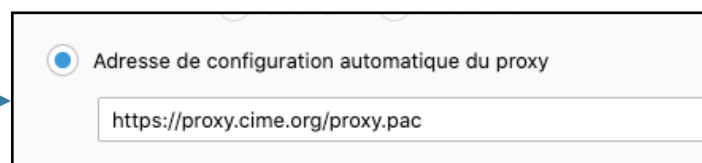

Quand vous êtes sur le réseau de l'école :